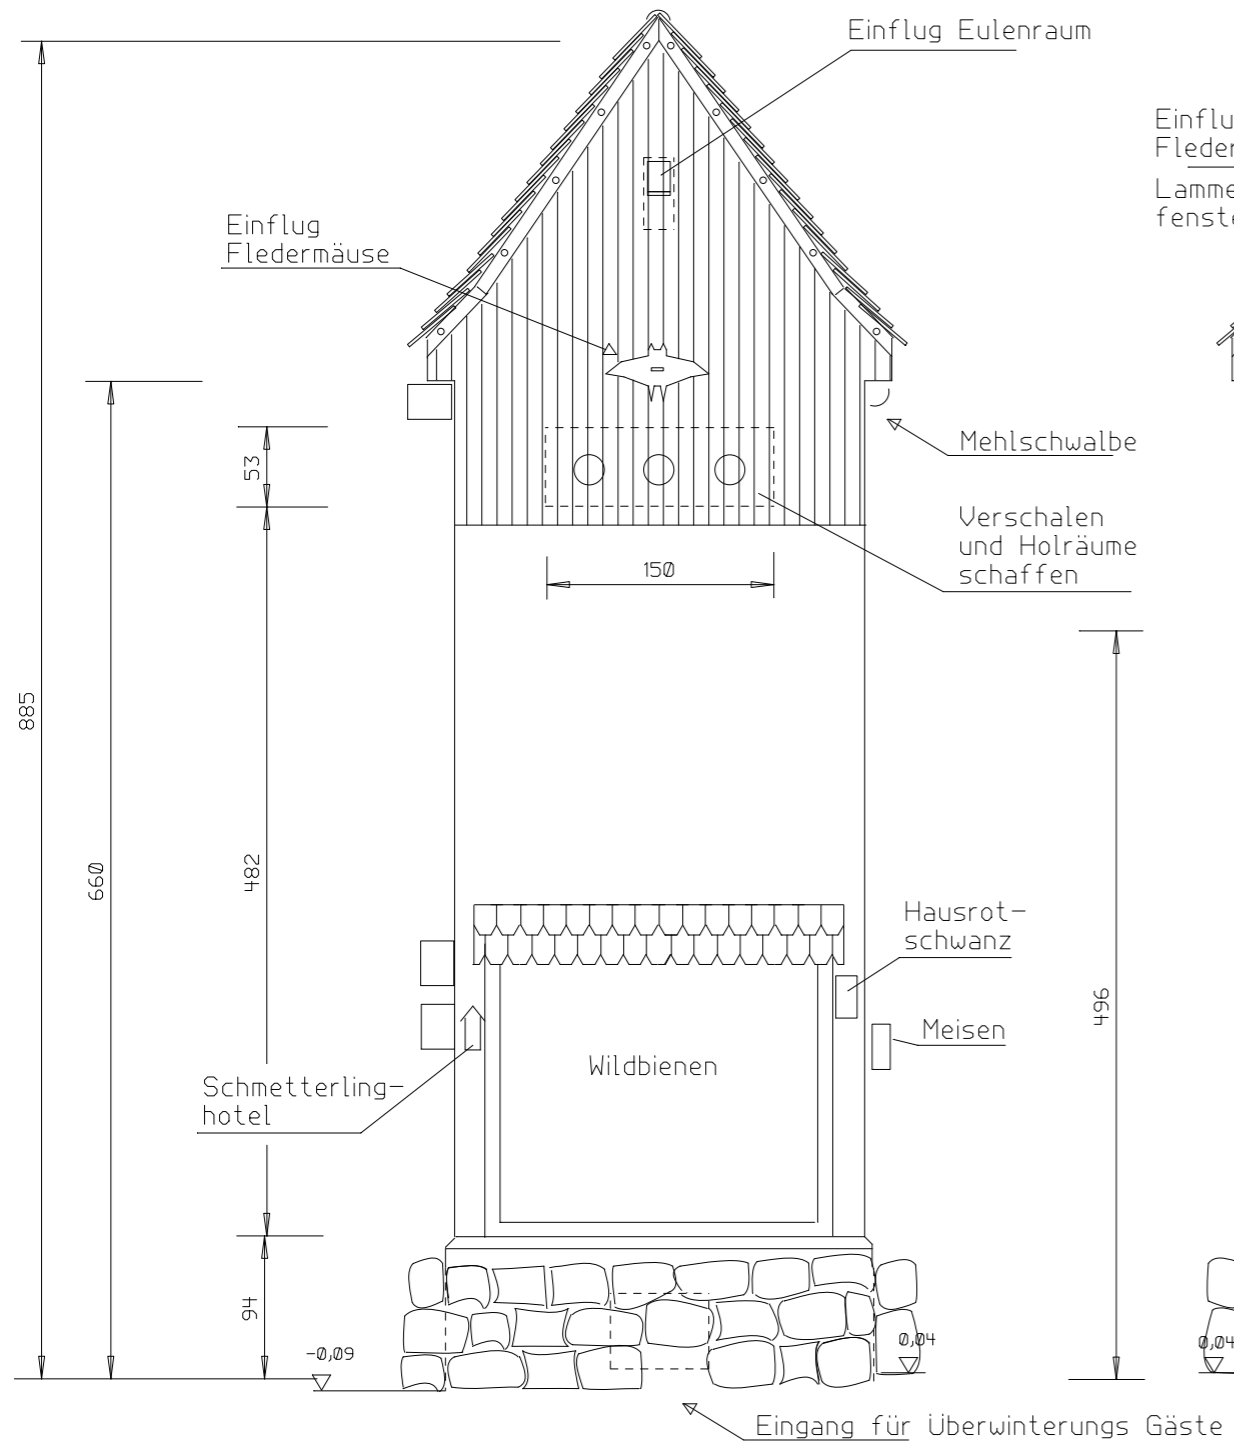

Helfrich H.

Umbauten

Tierhotel Steinbach		M=1:50	
BJV Lohr		30.03.2011	
Imkerverein Lohr		Bl.	3
Mittelschule Lohr		8 Bl.	

Helfrich H.

Südost

Nordwest

Südwest

Anbauten

Tierhotel Steinbach	M=1:50
BJV Lohr	30.03.2011
Imkerverein Lohr	Bl. 4
Mittelschule Lohr	8 Bl.

Helfrich H.

10m Dachlatten 5x3:

- a: 4x50,5cm
- b: 4x97cm
- c: 2x47cm
- d: 4x51 cm

3Stk. OSB Platte 205x60x1,5