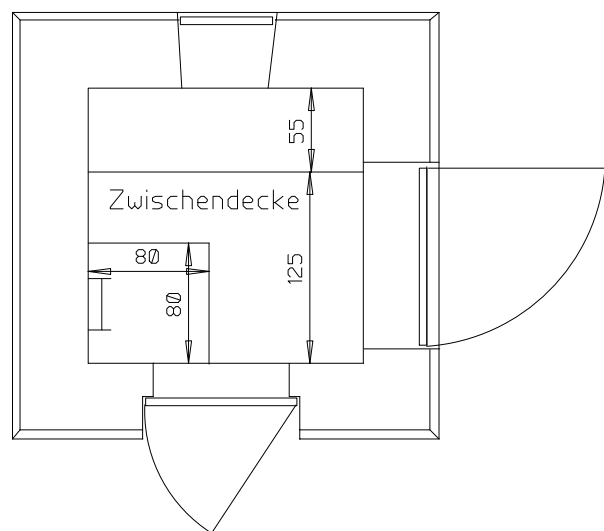

Südost

Nordwest

Südwest

Ansicht

Tierhotel Steinbach	M=1:50
BJV Lohr	30.03.2011
Imkerverein Lohr	Bl. 1
Mittelschule Lohr	8 Bl.

Helfrich H.

Schnitt

Tierhotel Steinbach		M=1:50	
BJV Lohr		30.03.2011	
Imkerverein Lohr		Bl. 2	
Mittelschule Lohr		8 Bl.	

Tierhotel Steinbach	M=1:50
BJV Lohr	30.03.2011
Imkerverein Lohr	Bl. 4
Mittelschule Lohr	8 Bl.

Helfrich H.

10m Dachlatten 5x3:

- a: 4x50,5cm
- b: 4x97cm
- c: 2x47cm
- d: 4x51 cm

3Stk. OSB Platte 205x60x1,5