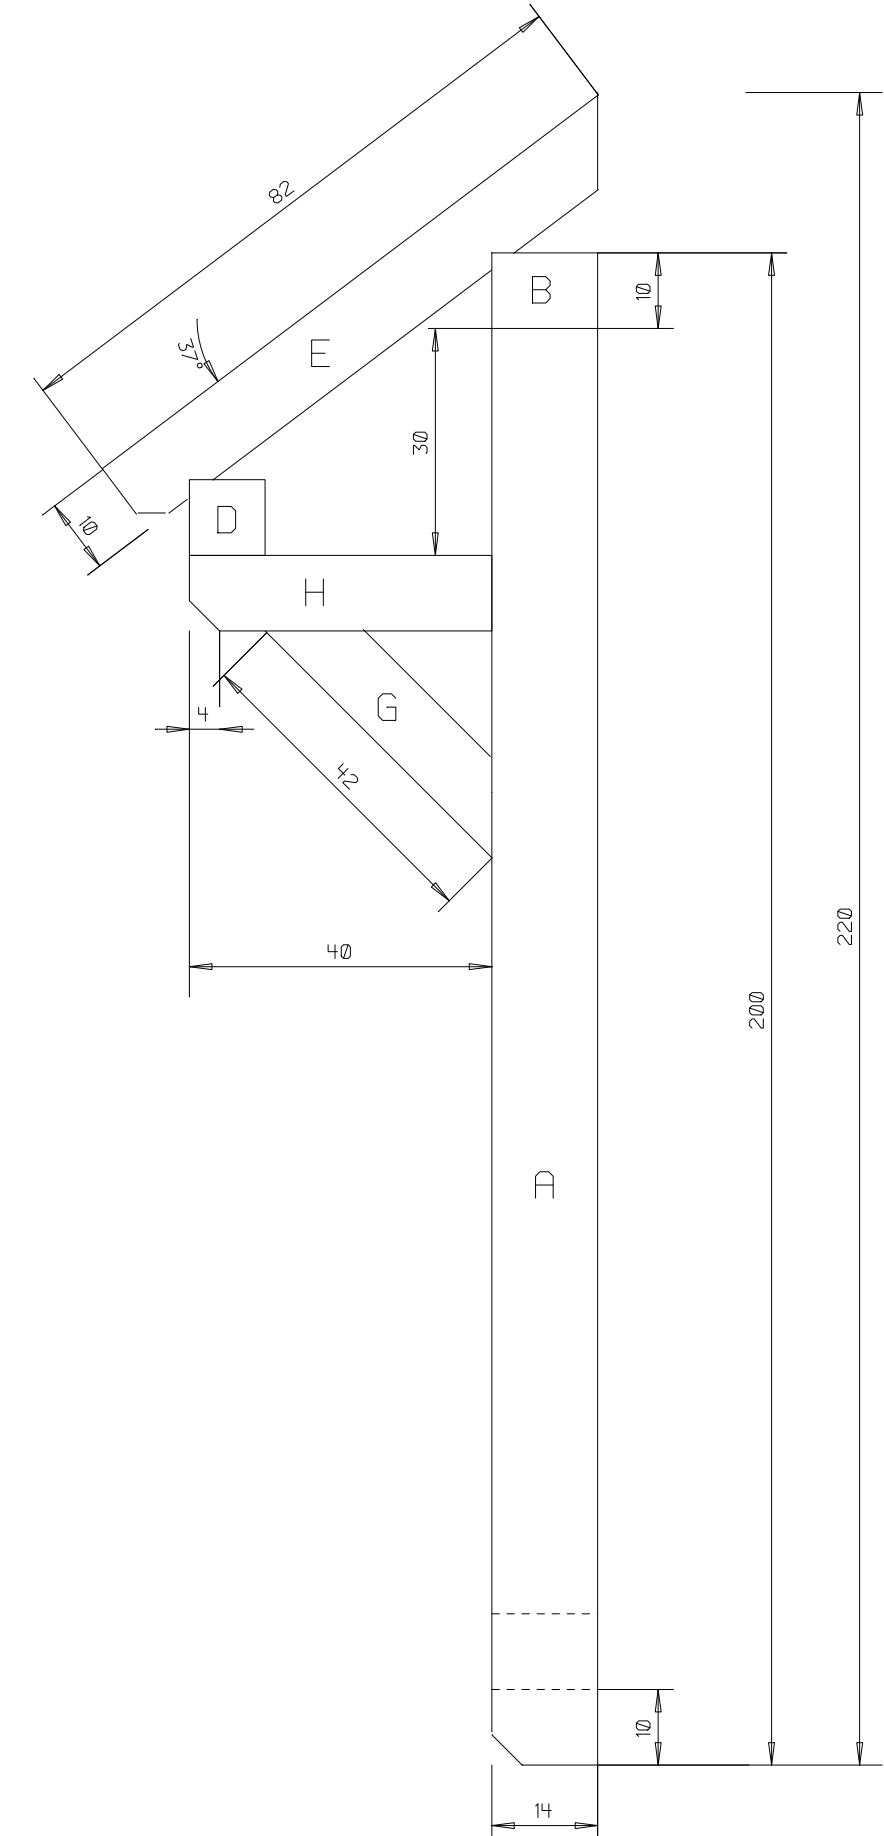

Insektenwand

Tierhotel Steinbach	M=1:10
BJV Lohr	09.06.2011
Imkerverein Lohr	Bl. 8
Mittelschule Lohr	8 Bl.