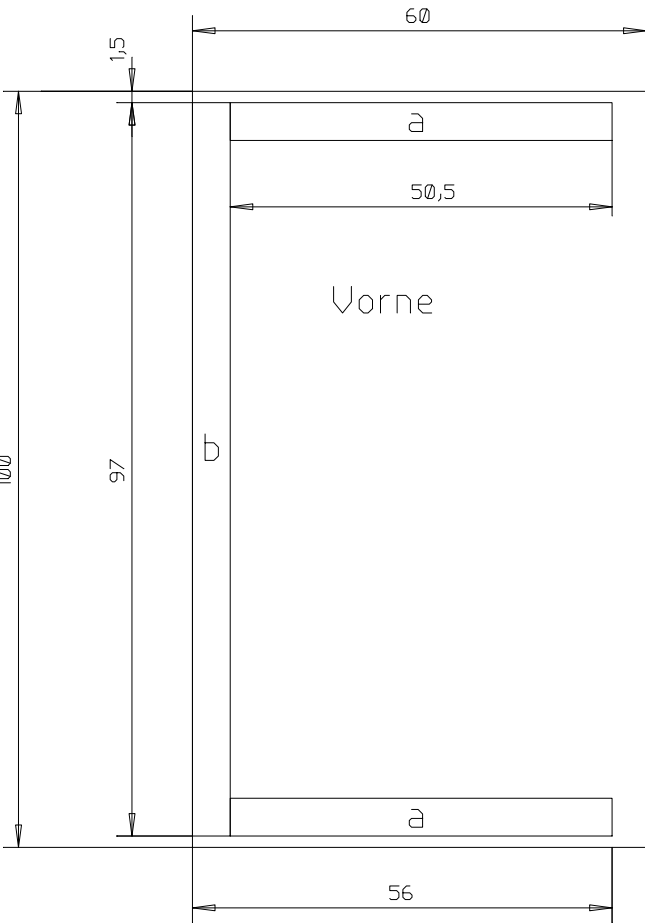

Bodenauflage

Überwinterungs- kasten

Tierhotel Steinbach	M=1:10
BJV Lohr	30.03.2011
Imkerverein Lohr	Bl. 5
Mittelschule Lohr	8 Bl.

Helfrich H.