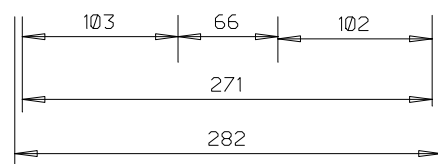

Südost

Nordwest

Südwest

Ansicht

Tierhotel Steinbach	M=1:50
BJV Lohr	30.03.2011
Imkerverein Lohr	Bl. 1
Mittelschule Lohr	8 Bl.

Helfrich H.