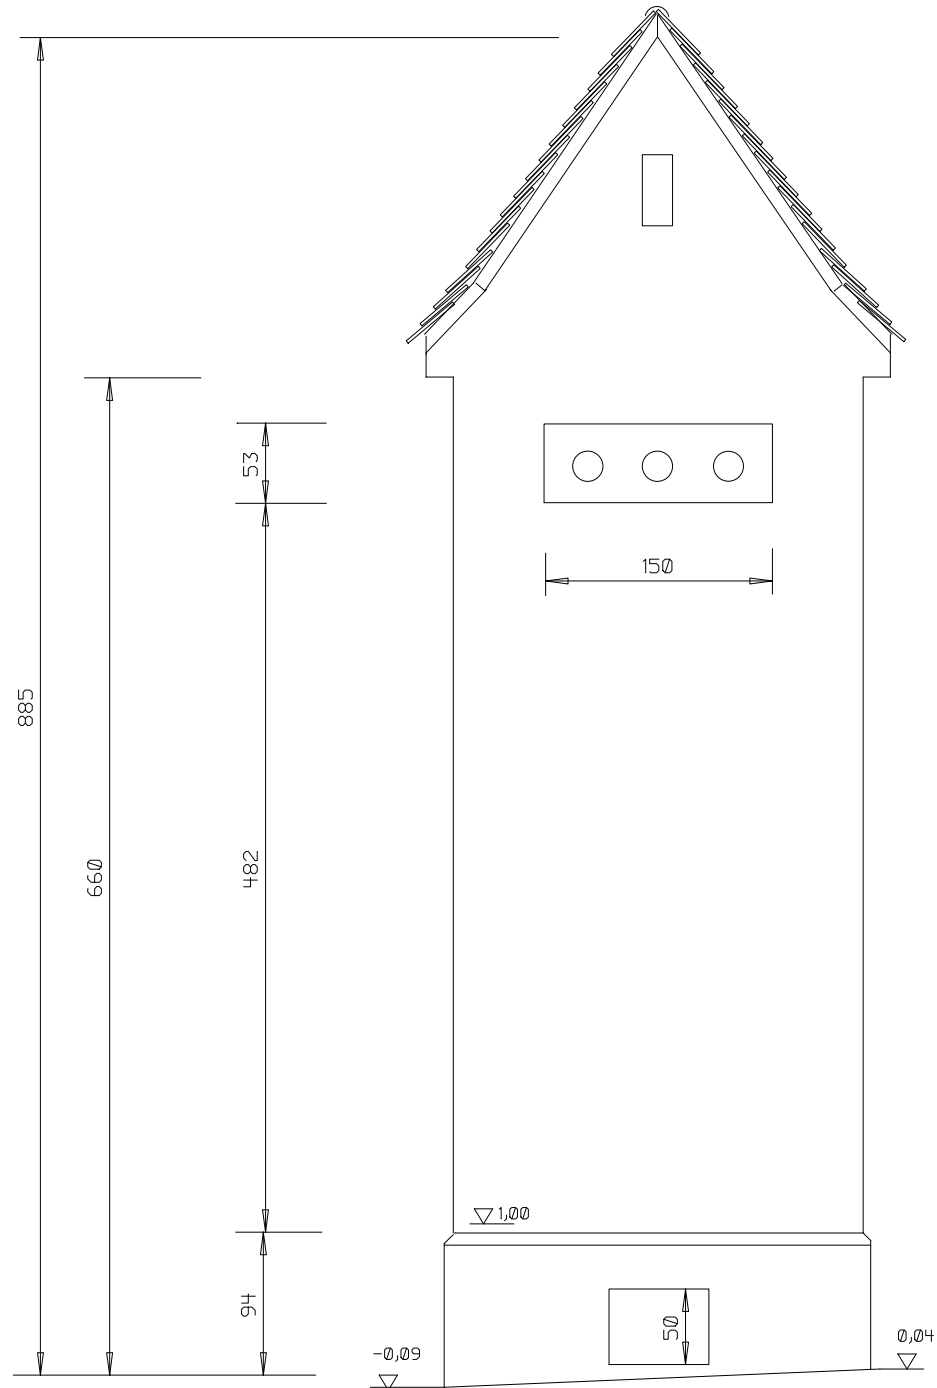

Südost

Nordwest

Südwest

Ansicht

Tierhotel Steinbach	M=1:50
BJV Lohr	30.03.2011
Imkerverein Lohr	Bl. 1
Mittelschule Lohr	8 Bl.

Helfrich H.