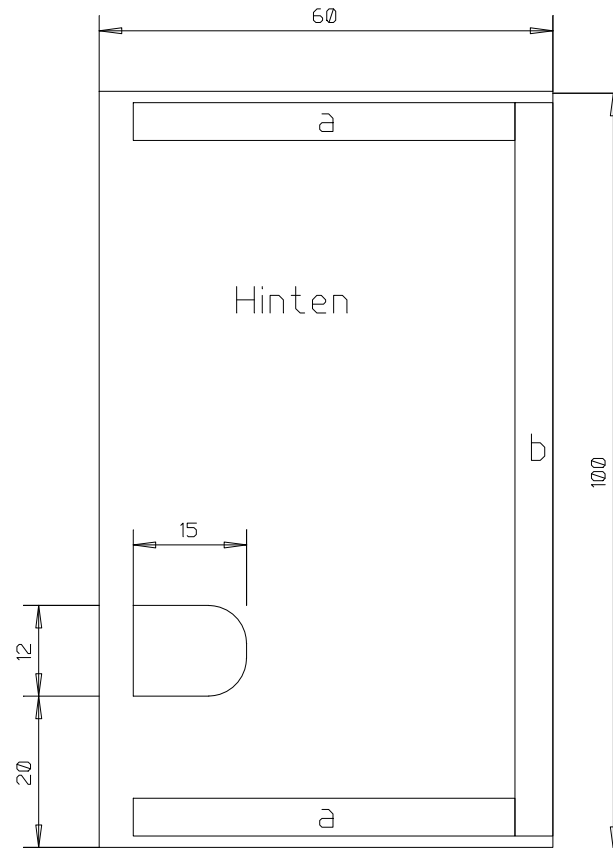

Tierhotel Steinbach	M=1:50
BJV Lohr	30.03.2011
Imkerverein Lohr	Bl. 4
Mittelschule Lohr	8 Bl.

Helfrich H.

10m Dachlatten 5x3:

- a: 4x50,5cm
- b: 4x97cm
- c: 2x47cm
- d: 4x51 cm

3Stk. OSB Platte 205x60x1,5

- 2x Seite 57x60
- 3x Vorne, Hinten, deckel 60x100
- 1x Boden 57x97

Bodenauflage

Überwinterungs- kasten

Tierhotel Steinbach	M=1:10
BJV Lohr	30.03.2011
Imkerverein Lohr	Bl. 5
Mittelschule Lohr	8 Bl.

Helfrich H.

Draufsicht

Eulenraum

Tierhotel Steinbach	M=1:50
BJV Lohr	19.06.2011
Imkerverein Lohr	Bl. 7
Mittelschule Lohr	8 Bl.

Helfrich H.

- Holzliste:
- 2x A 10x14 200cm
 - 1x B 10x14 230cm
 - 1x C 10x14 170cm
 - 1x D 10x10 230cm
 - 5x E 10x10 82cm (evtl. an die Ziegel anpassen)
 - 2x F 10x10 57cm
 - 2x G 10x10 42cm
 - 2x H 10x10 40cm