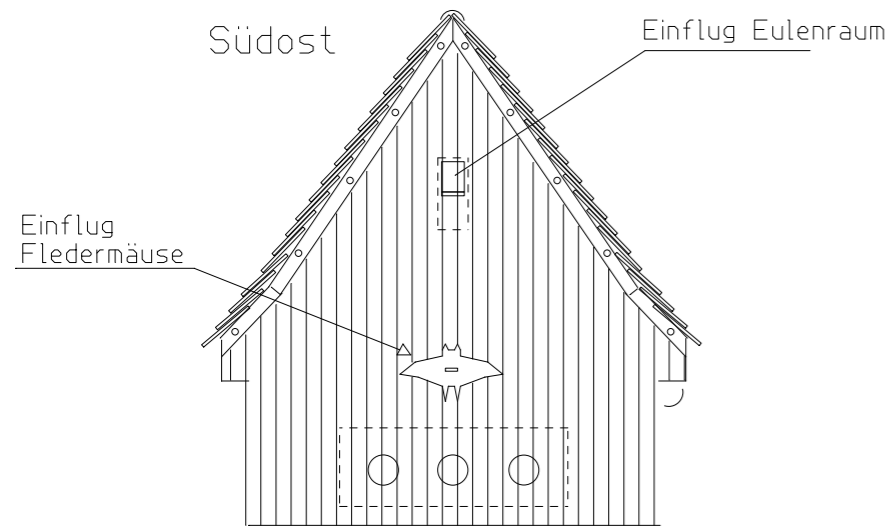

- 2x Seite 57x60
- 3x Vorne, Hinten, deckel 60x100
- 1x Boden 57x97

Bodenauflage

Überwinterungs- kasten

Tierhotel Steinbach	M=1:10
BJV Lohr	30.03.2011
Imkerverein Lohr	Bl. 5
Mittelschule Lohr	8 Bl.

Helfrich H.

Eulenkasten:
 Material
 Spanplatte 15mm
 Zerrlegbar aufbauen.
 Zusammenbau auf Baustelle.

Vorderwand

Rückwand

Eulenraum

Tierhotel Steinbach	M=1:50
BJV Lohr	19.06.2011
Imkerverein Lohr	Bl. 6
Mittelschule Lohr	8 Bl.