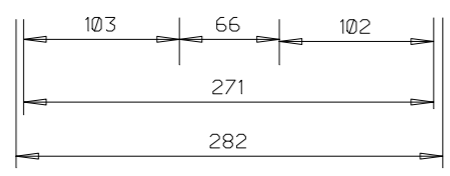

Südost

Nordwest

Südwest

Anbauten

Tierhotel Steinbach	M=1:50
BJV Lohr	30.03.2011
Imkerverein Lohr	Bl. 4
Mittelschule Lohr	8 Bl.

Helfrich H.