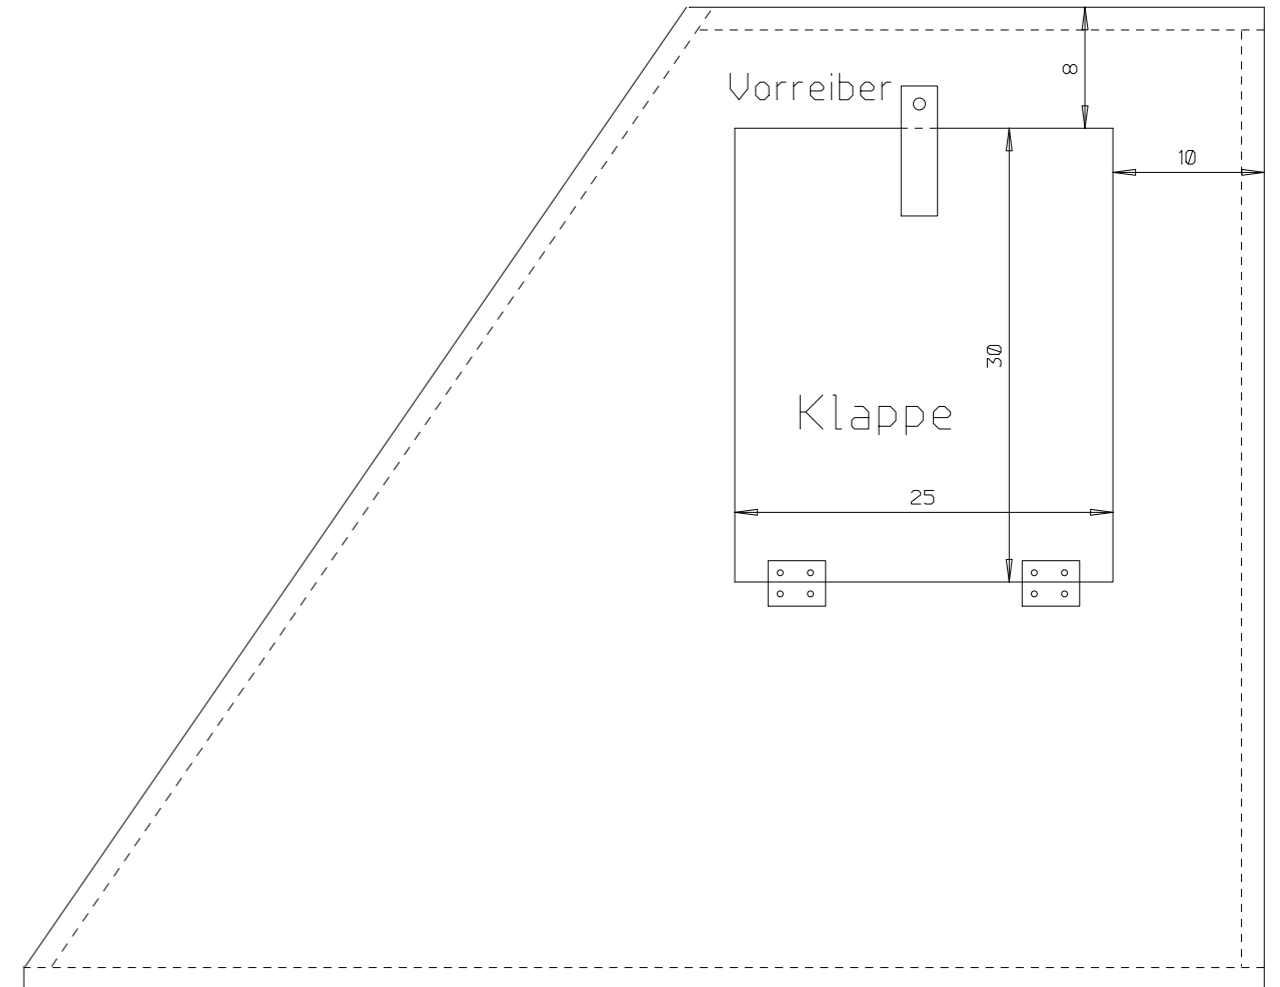

- 2x Seite 57x60
- 3x Vorne, Hinten, deckel 60x100
- 1x Boden 57x97

Bodenauflage

Überwinterungs- kasten

Tierhotel Steinbach	M=1:10
BJV Lohr	30.03.2011
Imkerverein Lohr	Bl. 5
Mittelschule Lohr	8 Bl.

Helfrich H.

Eulenkasten:
 Material
 Spanplatte 15mm
 Zerrlegbar aufbauen.
 Zusammenbau auf Baustelle.

Vorderwand

Rückwand

Eulenraum

Tierhotel Steinbach	M=1:50
BJV Lohr	19.06.2011
Imkerverein Lohr	Bl. 6
Mittelschule Lohr	8 Bl.