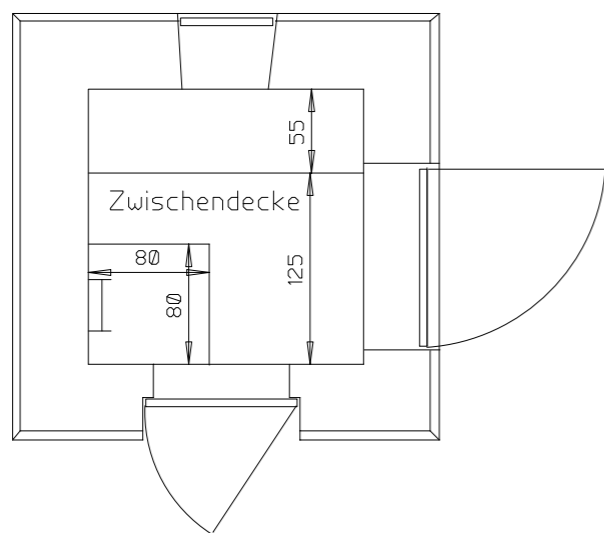

Umbauten

Tierhotel Steinbach		M=1:50	
BJV Lohr		30.03.2011	
Imkerverein Lohr		Bl.	3
Mittelschule Lohr		8 Bl.	

Helfrich H.