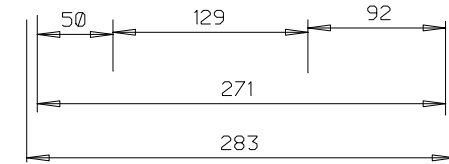

Südost

Nordwest

Südwest

Ansicht

Tierhotel Steinbach	M=1:50
BJV Lohr	30.03.2011
Imkerverein Lohr	Bl. 1
Mittelschule Lohr	8 Bl.

Helfrich H.