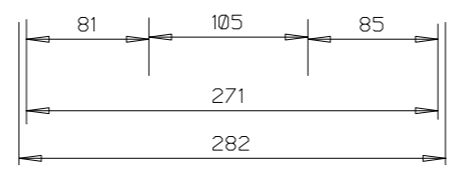

Südost

Nordwest

Südwest

Anbauten

Tierhotel Steinbach	M=1:50
BJV Lohr	30.03.2011
Imkerverein Lohr	Bl. 4
Mittelschule Lohr	8 Bl.

Helfrich H.