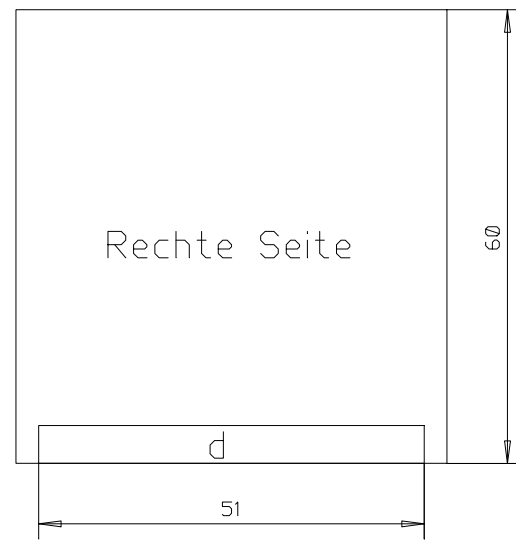

Tierhotel Steinbach	M=1:50
BJV Lohr	30.03.2011
Imkerverein Lohr	Bl. 4
Mittelschule Lohr	8 Bl.

Helfrich H.

10m Dachlatten 5x3:

- a: 4x50,5cm
- b: 4x97cm
- c: 2x47cm
- d: 4x51 cm

3Stk. OSB Platte 205x60x1,5

- 2x Seite 57x60
- 3x Vorne, Hinten, deckel 60x100
- 1x Boden 57x97

Bodenauflage

Überwinterungs- kasten

Tierhotel Steinbach	M=1:10
BJV Lohr	30.03.2011
Imkerverein Lohr	Bl. 5
Mittelschule Lohr	8 Bl.

Helfrich H.

Draufsicht

Eulenraum

Tierhotel Steinbach	M=1:50
BJV Lohr	19.06.2011
Imkerverein Lohr	Bl. 7
Mittelschule Lohr	8 Bl.

Helfrich H.

- Holzliste:
- 2x A 10x14 200cm
 - 1x B 10x14 230cm
 - 1x C 10x14 170cm
 - 1x D 10x10 230cm
 - 5x E 10x10 82cm (evtl. an die Ziegel anpassen)
 - 2x F 10x10 57cm
 - 2x G 10x10 42cm
 - 2x H 10x10 40cm