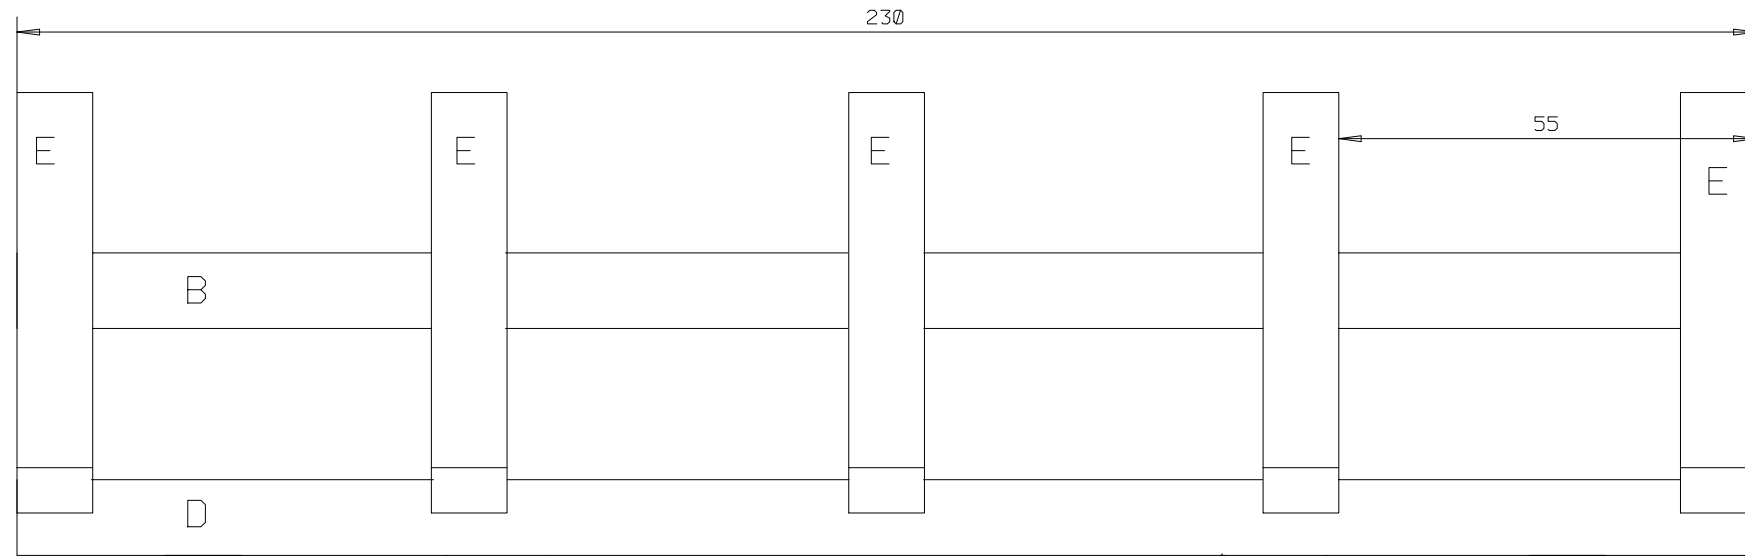

Eulenkasten:
 Material
 Spanplatte 15mm
 Zerrlegbar aufbauen.
 Zusammenbau auf Baustelle.

Vorderwand

Rückwand

Eulenraum

Tierhotel Steinbach	M=1:50
BJV Lohr	19.06.2011
Imkerverein Lohr	Bl. 6
Mittelschule Lohr	8 Bl.

Draufsicht

Eulenraum

Tierhotel Steinbach	M=1:50
BJV Lohr	19.06.2011
Imkerverein Lohr	Bl. 7
Mittelschule Lohr	8 Bl.

Helfrich H.

- Holzliste:
- 2x A 10x14 200cm
 - 1x B 10x14 230cm
 - 1x C 10x14 170cm
 - 1x D 10x10 230cm
 - 5x E 10x10 82cm (evtl. an die Ziegel anpassen)
 - 2x F 10x10 57cm
 - 2x G 10x10 42cm
 - 2x H 10x10 40cm