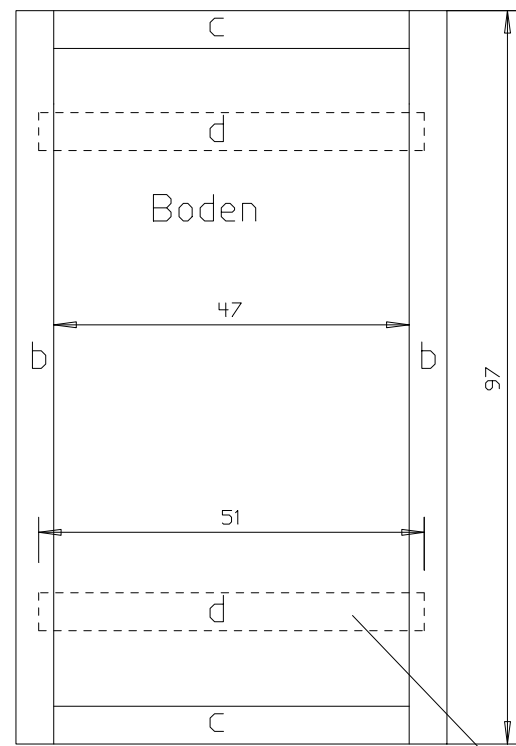

Tierhotel Steinbach	M=1:50
BJV Lohr	30.03.2011
Imkerverein Lohr	Bl. 4
Mittelschule Lohr	8 Bl.

Helfrich H.

10m Dachlatten 5x3:

- a: 4x50,5cm
- b: 4x97cm
- c: 2x47cm
- d: 4x51 cm

3Stk. OSB Platte 205x60x1,5

- 2x Seite 57x60
- 3x Vorne, Hinten, deckel 60x100
- 1x Boden 57x97

Bodenauflage

Überwinterungs- kasten

Tierhotel Steinbach	M=1:10
BJV Lohr	30.03.2011
Imkerverein Lohr	Bl. 5
Mittelschule Lohr	8 Bl.

Helfrich H.