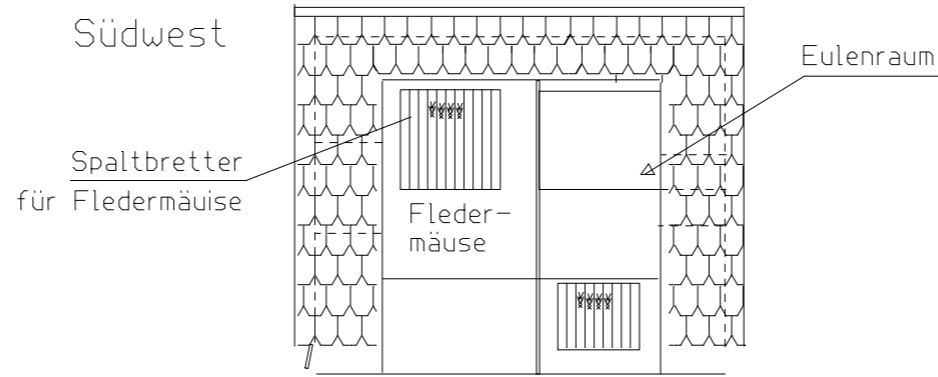

Tierhotel Steinbach	M=1:50
BJV Lohr	30.03.2011
Imkerverein Lohr	Bl. 4
Mittelschule Lohr	8 Bl.

Helfrich H.

10m Dachlatten 5x3:

- a: 4x50,5cm
- b: 4x97cm
- c: 2x47cm
- d: 4x51 cm

3Stk. OSB Platte 205x60x1,5

- 2x Seite 57x60
- 3x Vorne, Hinten, deckel 60x100
- 1x Boden 57x97

Bodenauflage

Überwinterungs- kasten

Tierhotel Steinbach	M=1:10
BJV Lohr	30.03.2011
Imkerverein Lohr	Bl. 5
Mittelschule Lohr	8 Bl.

Helfrich H.

Eulenkasten:
 Material
 Spanplatte 15mm
 Zerrlegbar aufbauen.
 Zusammenbau auf Baustelle.

Vorderwand

Rückwand

Eulenraum

Tierhotel Steinbach	M=1:50
BJV Lohr	19.06.2011
Imkerverein Lohr	Bl. 6
Mittelschule Lohr	8 Bl.