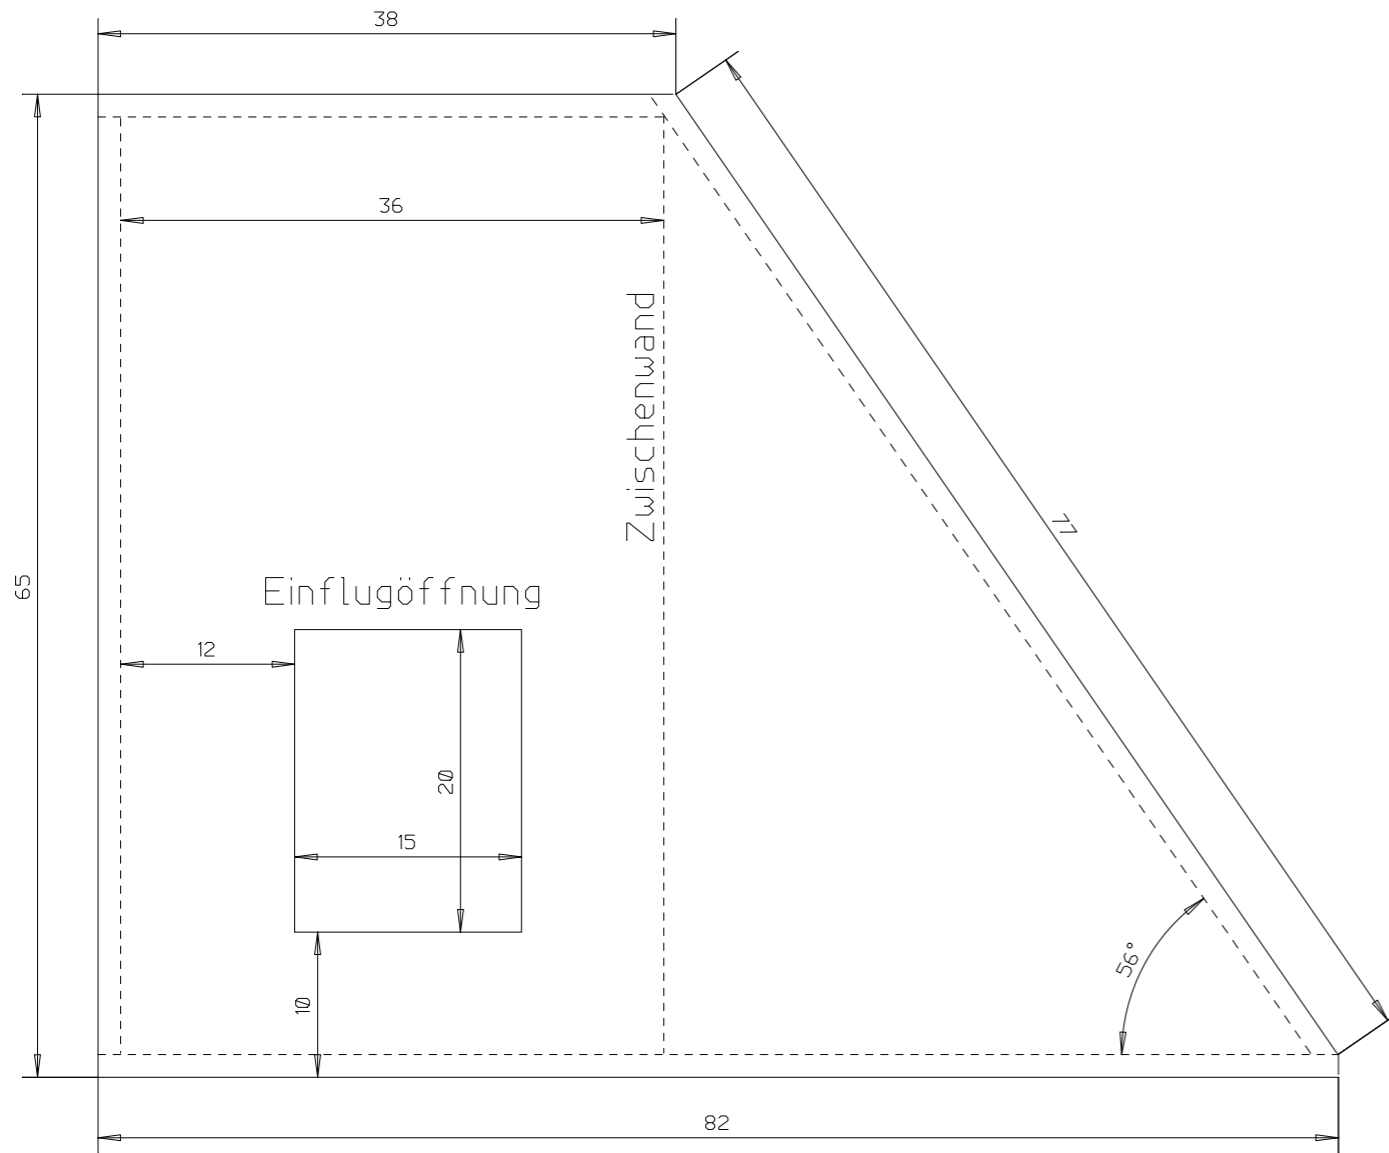

- 2x Seite 57x60
- 3x Vorne, Hinten, deckel 60x100
- 1x Boden 57x97

Bodenauflage

Überwinterungs- kasten

Tierhotel Steinbach	M=1:10
BJV Lohr	30.03.2011
Imkerverein Lohr	Bl. 5
Mittelschule Lohr	8 Bl.

Helfrich H.

Eulenkasten:
 Material
 Spanplatte 15mm
 Zerrlegbar aufbauen.
 Zusammenbau auf Baustelle.

Vorderwand

Rückwand

Eulenraum

Tierhotel Steinbach	M=1:50
BJV Lohr	19.06.2011
Imkerverein Lohr	Bl. 6
Mittelschule Lohr	8 Bl.

Draufsicht

Eulenraum

Tierhotel Steinbach	M=1:50
BJV Lohr	19.06.2011
Imkerverein Lohr	Bl. 7
Mittelschule Lohr	8 Bl.

Helfrich H.

- Holzliste:
- 2x A 10x14 200cm
 - 1x B 10x14 230cm
 - 1x C 10x14 170cm
 - 1x D 10x10 230cm
 - 5x E 10x10 82cm (evtl. an die Ziegel anpassen)
 - 2x F 10x10 57cm
 - 2x G 10x10 42cm
 - 2x H 10x10 40cm