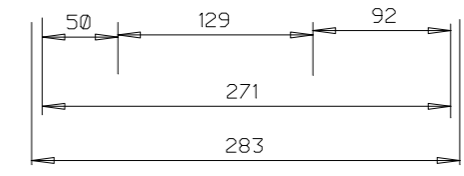

Südost

Nordwest

Südwest

Anbauten

Tierhotel Steinbach	M=1:50
BJV Lohr	30.03.2011
Imkerverein Lohr	Bl. 4
Mittelschule Lohr	8 Bl.

Helfrich H.