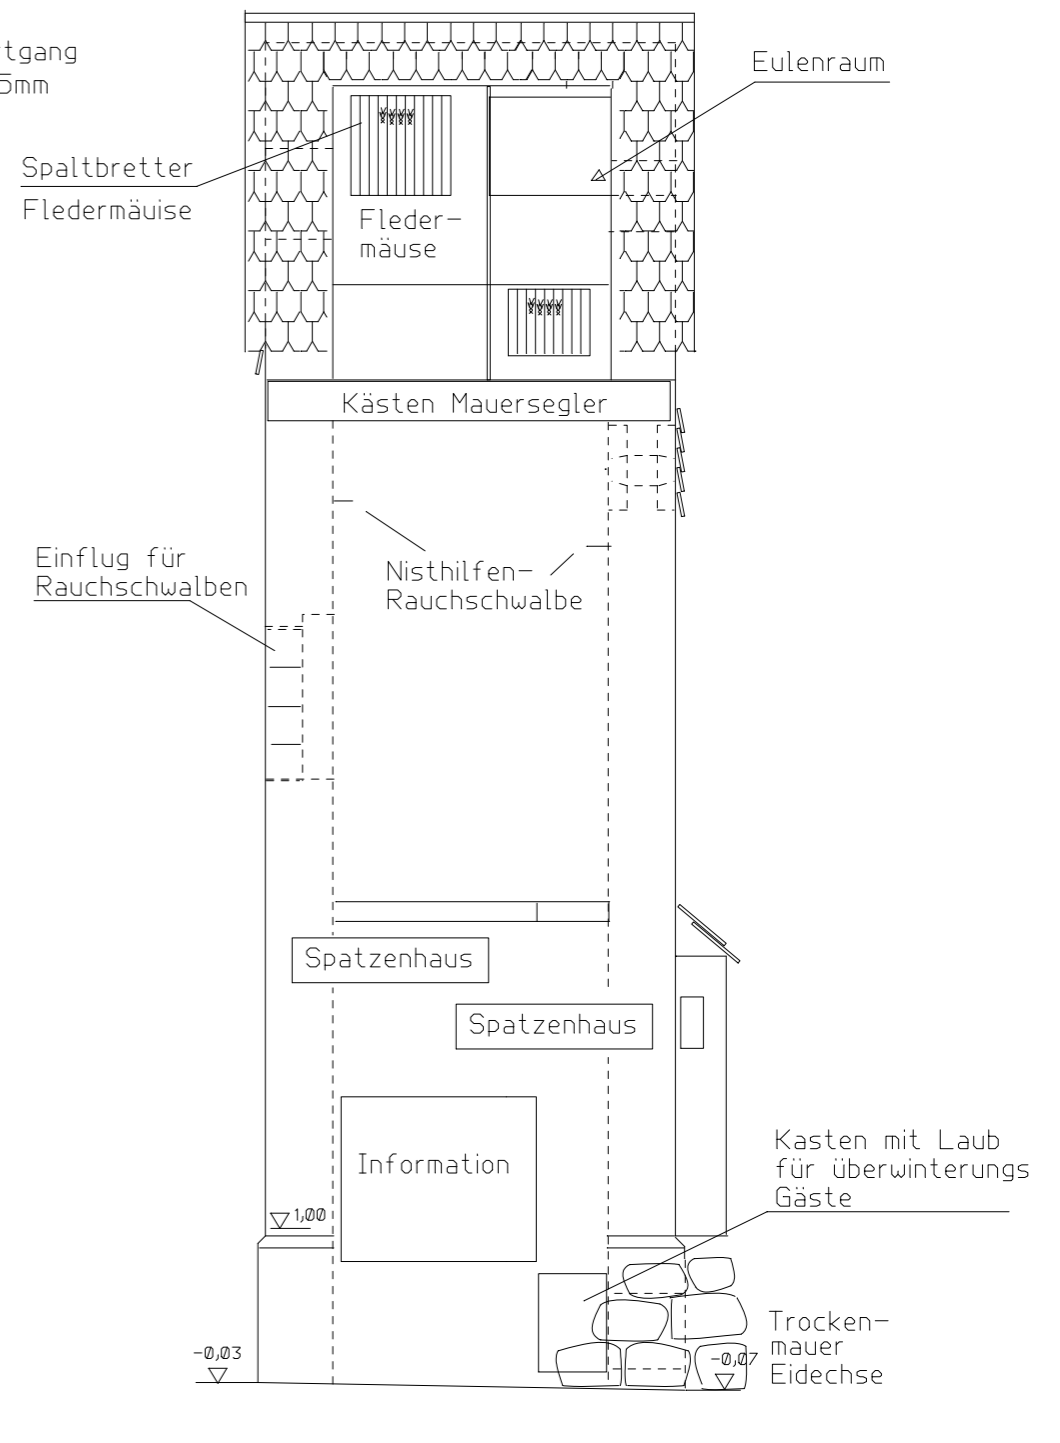

Helfrich H.

Umbauten

Tierhotel Steinbach		M=1:50	
BJV Lohr		30.03.2011	
Imkerverein Lohr		Bl.	3
Mittelschule Lohr		8 Bl.	

Helfrich H.

Südost

Nordwest

Südwest

Anbauten

Tierhotel Steinbach	M=1:50
BJV Lohr	30.03.2011
Imkerverein Lohr	Bl. 4
Mittelschule Lohr	8 Bl.

Helfrich H.

10m Dachlatten 5x3:

- a: 4x50,5cm
- b: 4x97cm
- c: 2x47cm
- d: 4x51 cm

3Stk. OSB Platte 205x60x1,5