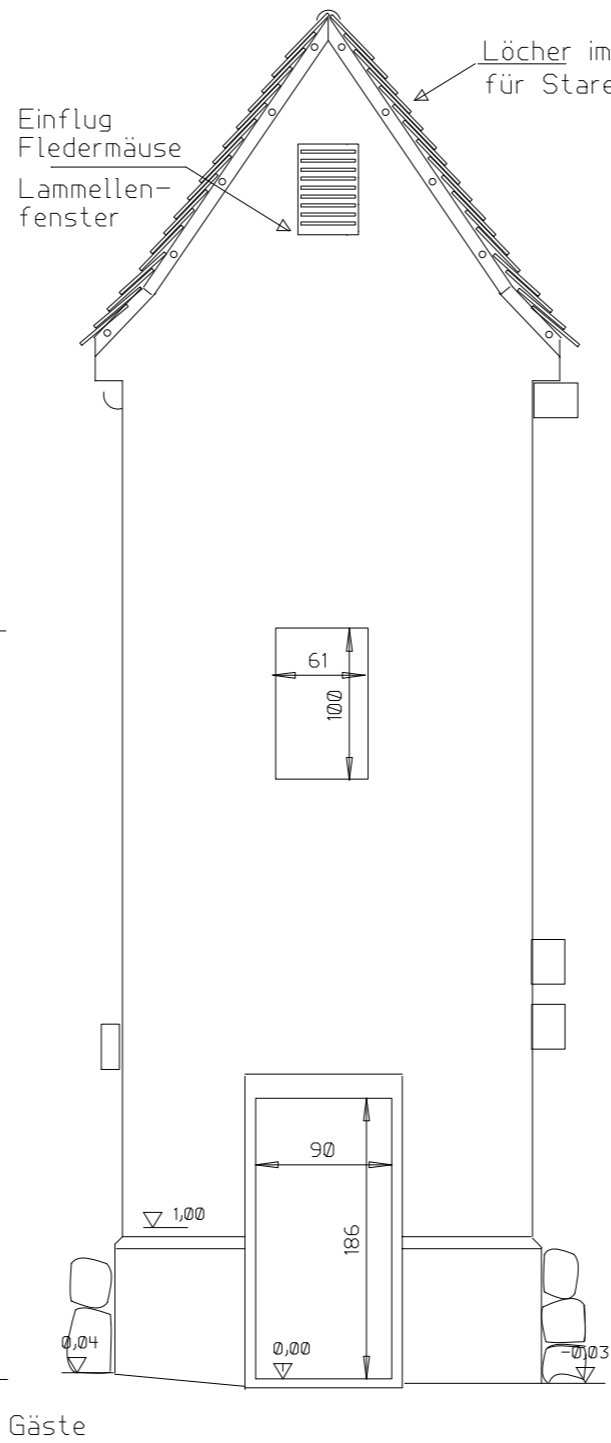

Helfrich H.

Umbauten

Tierhotel Steinbach		M=1:50	
BJV Lohr		30.03.2011	
Imkerverein Lohr		Bl.	3
Mittelschule Lohr		8 Bl.	

Helfrich H.

Südost

Nordwest

Südwest

Anbauten

Tierhotel Steinbach	M=1:50
BJV Lohr	30.03.2011
Imkerverein Lohr	Bl. 4
Mittelschule Lohr	8 Bl.

Helfrich H.

10m Dachlatten 5x3:

- a: 4x50,5cm
- b: 4x97cm
- c: 2x47cm
- d: 4x51 cm

3Stk. OSB Platte 205x60x1,5