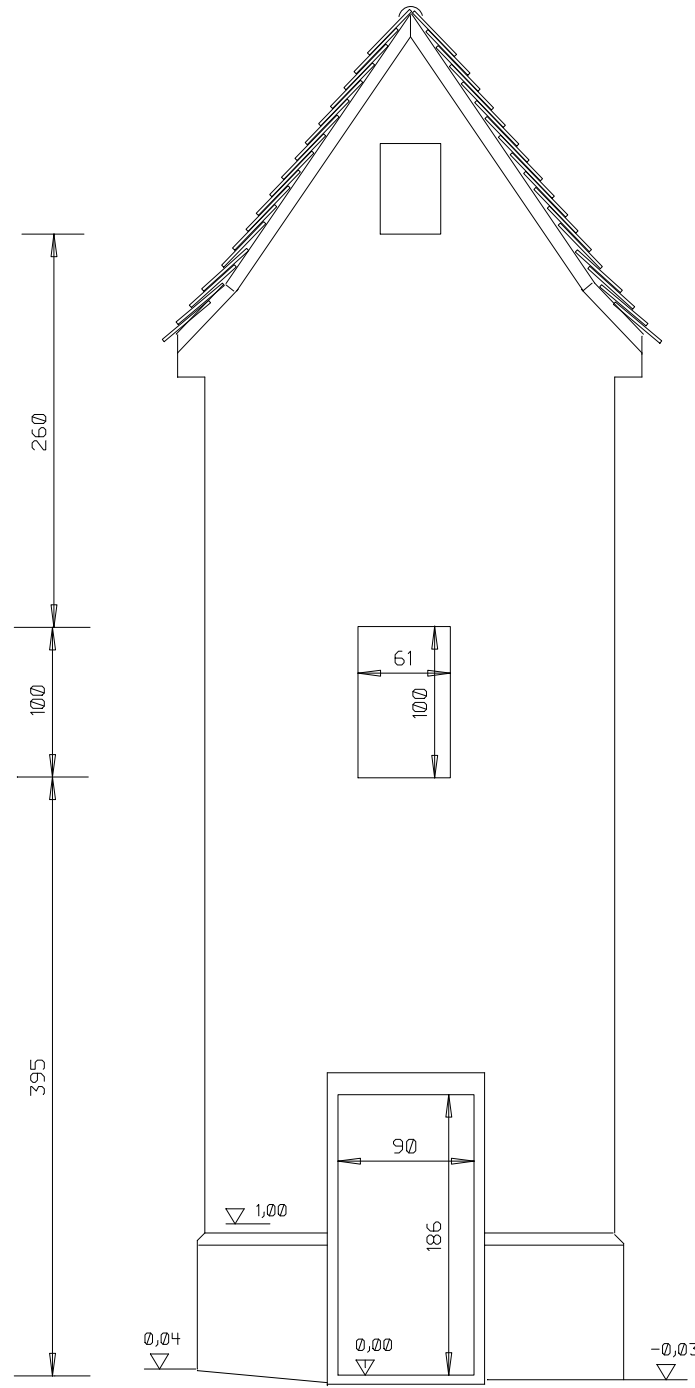

Südost

Nordwest

Südwest

Ansicht

Tierhotel Steinbach	M=1:50
BJV Lohr	30.03.2011
Imkerverein Lohr	Bl. 1
Mittelschule Lohr	8 Bl.

Helfrich H.