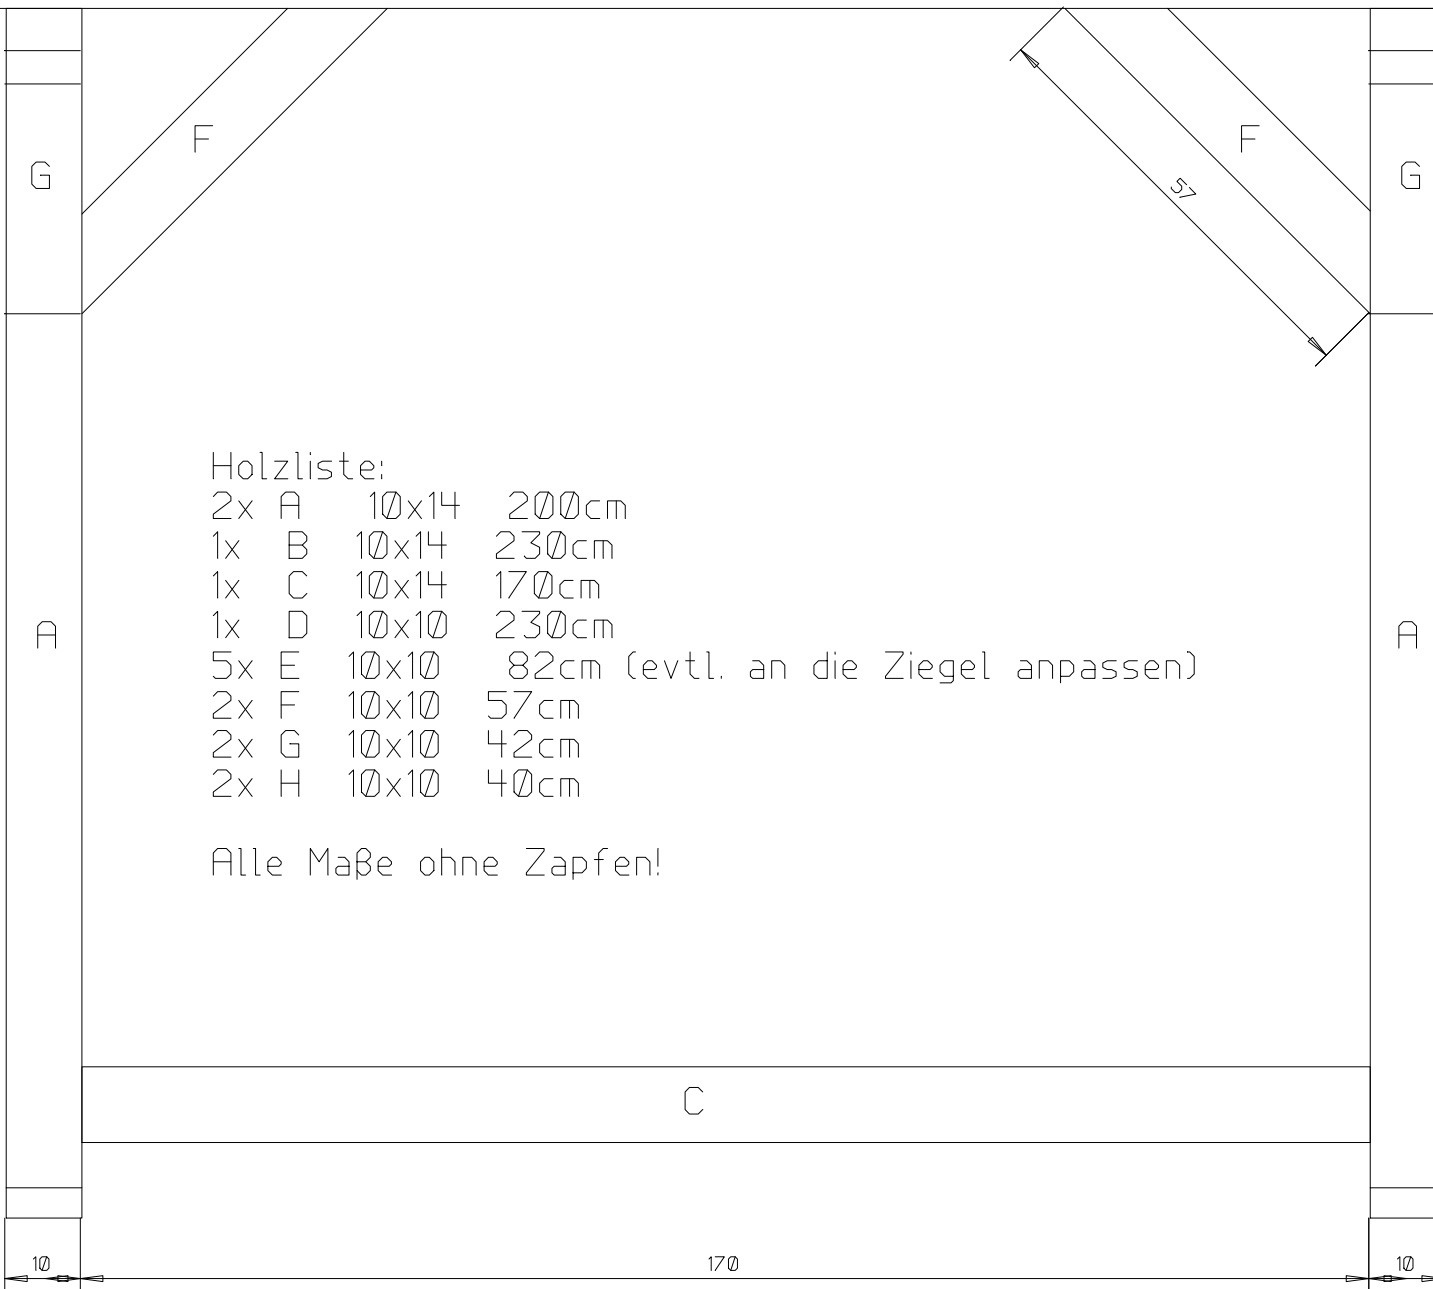

Eulenkasten:
 Material
 Spanplatte 15mm
 Zerrlegbar aufbauen.
 Zusammenbau auf Baustelle.

Vorderwand

Rückwand

Eulenraum

Tierhotel Steinbach	M=1:50
BJV Lohr	19.06.2011
Imkerverein Lohr	Bl. 6
Mittelschule Lohr	8 Bl.

Draufsicht

Eulenraum

Tierhotel Steinbach	M=1:50
BJV Lohr	19.06.2011
Imkerverein Lohr	Bl. 7
Mittelschule Lohr	8 Bl.

Helfrich H.

- Holzliste:
- 2x A 10x14 200cm
 - 1x B 10x14 230cm
 - 1x C 10x14 170cm
 - 1x D 10x10 230cm
 - 5x E 10x10 82cm (evtl. an die Ziegel anpassen)
 - 2x F 10x10 57cm
 - 2x G 10x10 42cm
 - 2x H 10x10 40cm