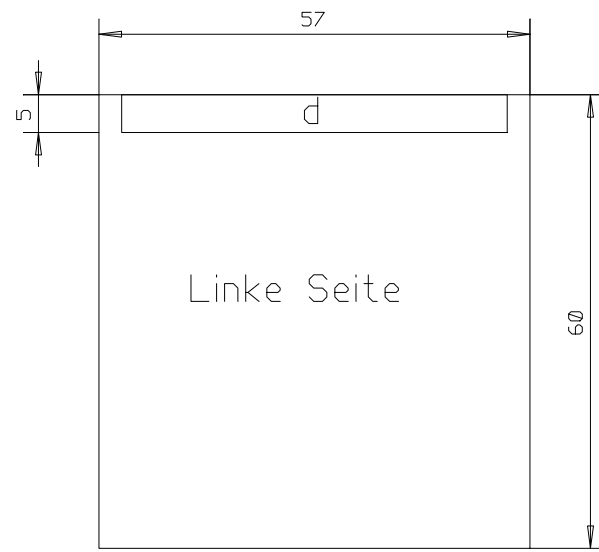

Tierhotel Steinbach	M=1:50
BJV Lohr	30.03.2011
Imkerverein Lohr	Bl. 4
Mittelschule Lohr	8 Bl.

Helfrich H.

10m Dachlatten 5x3:

- a: 4x50,5cm
- b: 4x97cm
- c: 2x47cm
- d: 4x51 cm

3Stk. OSB Platte 205x60x1,5