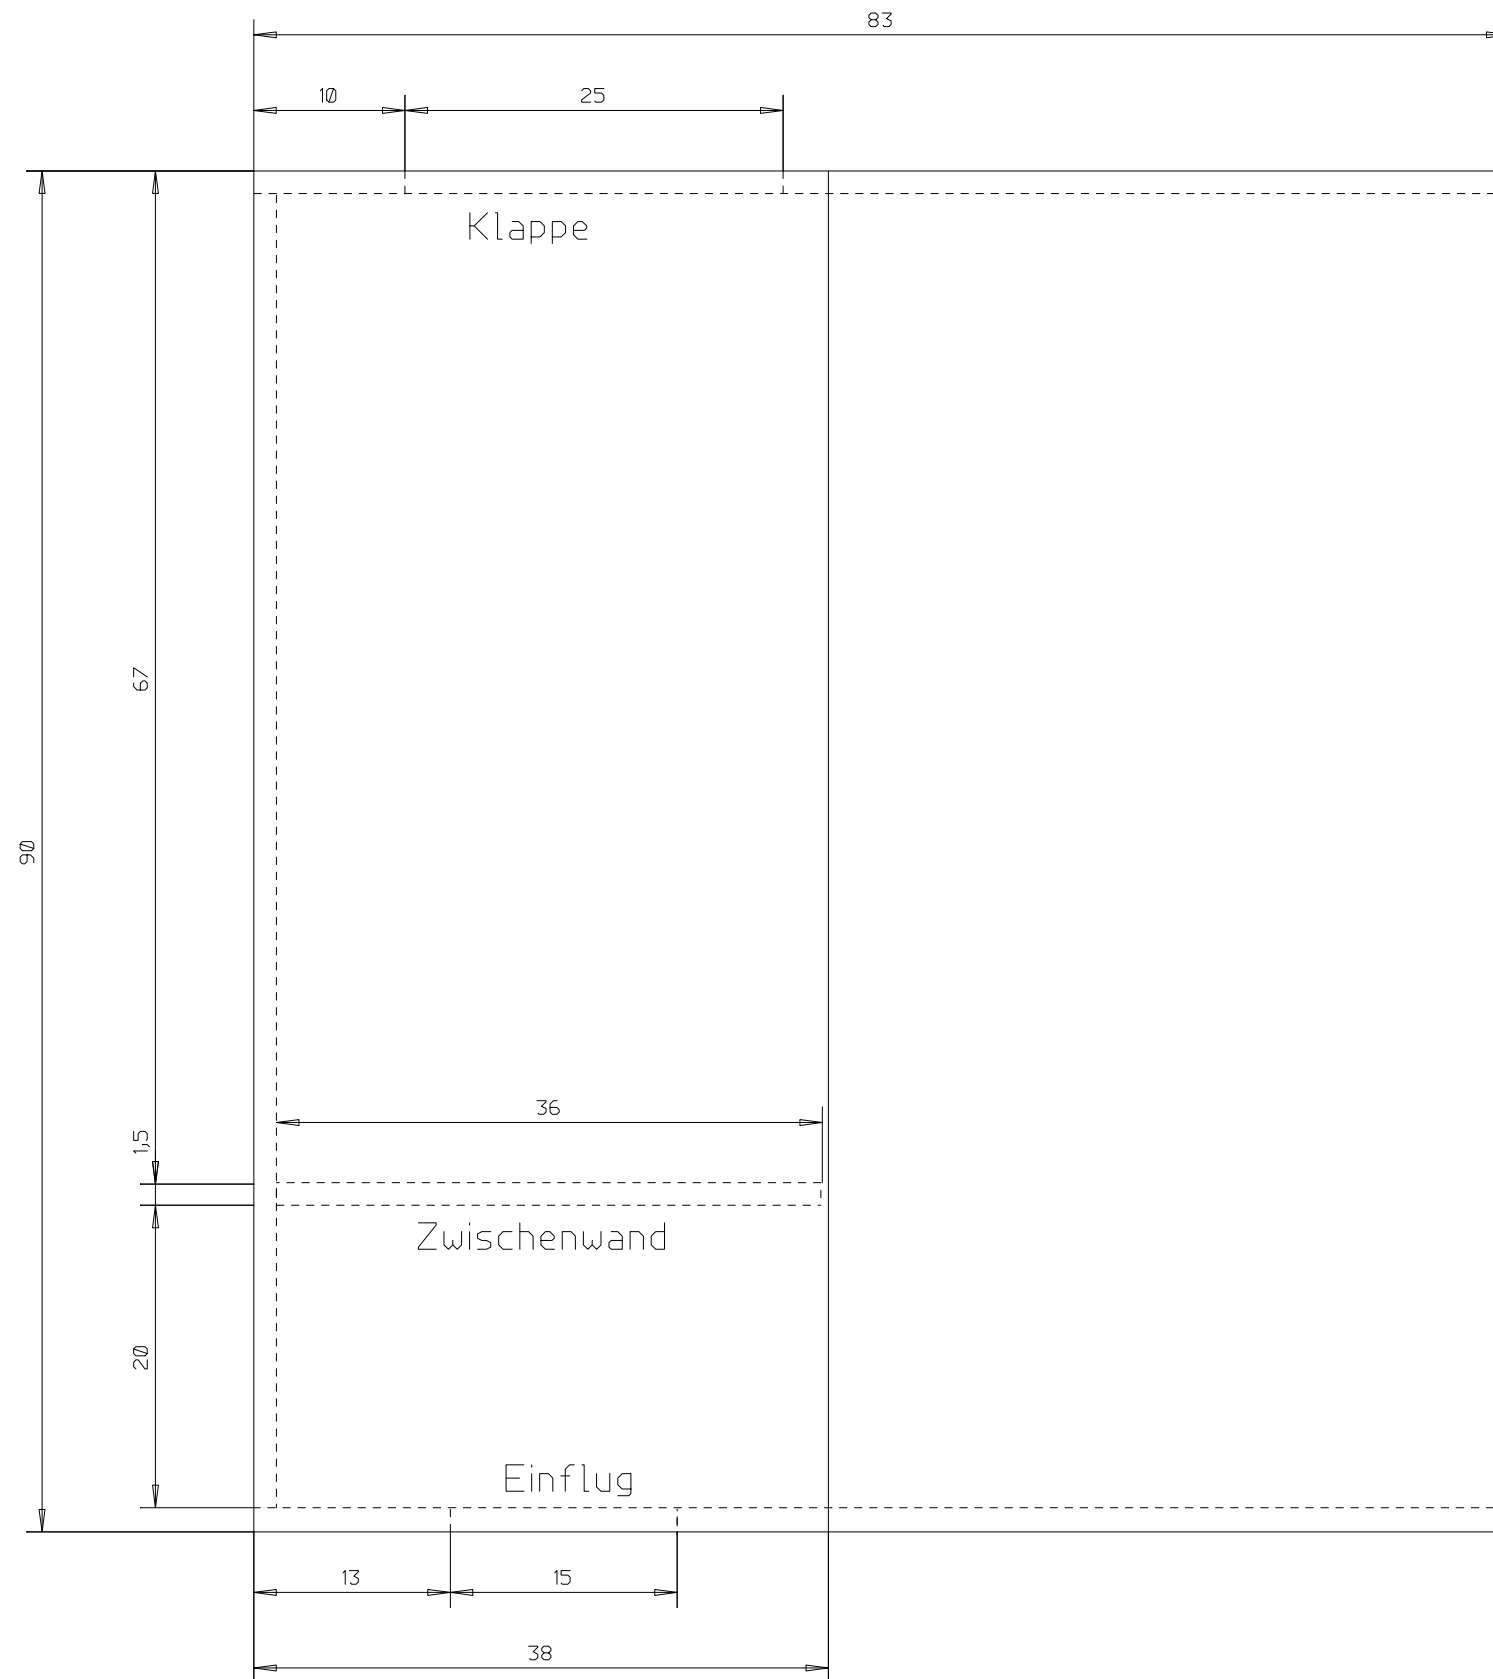

Eulenkasten:
 Material
 Spanplatte 15mm
 Zerrlegbar aufbauen.
 Zusammenbau auf Baustelle.

Vorderwand

Rückwand

Eulenraum

Tierhotel Steinbach	M=1:50
BJV Lohr	19.06.2011
Imkerverein Lohr	Bl. 6
Mittelschule Lohr	8 Bl.

Draufsicht

Eulenraum

Tierhotel Steinbach	M=1:50
BJV Lohr	19.06.2011
Imkerverein Lohr	Bl. 7
Mittelschule Lohr	8 Bl.

Helfrich H.

- Holzliste:
- 2x A 10x14 200cm
 - 1x B 10x14 230cm
 - 1x C 10x14 170cm
 - 1x D 10x10 230cm
 - 5x E 10x10 82cm (evtl. an die Ziegel anpassen)
 - 2x F 10x10 57cm
 - 2x G 10x10 42cm
 - 2x H 10x10 40cm